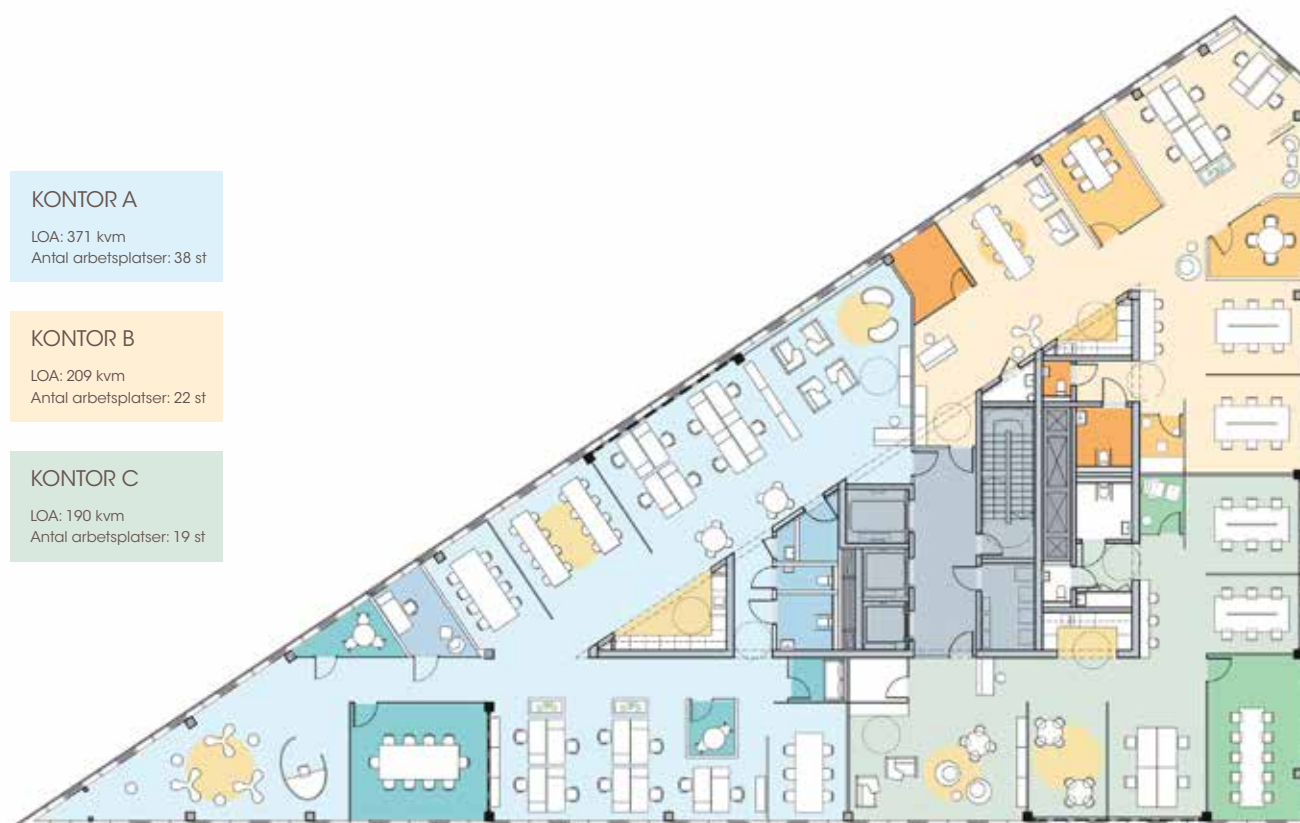

Upplev det inre lugnet.
I en magisk omgivning.

Fakta om The Edge i Hyllie

- Arkitektur av internationell klass, ritad av Erik Giudice
- Utmärkta kommunikationer både med buss, bil och tåg
- Yttre och inre ringvägen, Kastrup och Malmö C nås på ett fåtal minuter
- Utmärkta cykelvägar till arbetsplatsen
- Parkeringshus
- Flexibla lokaler som stödjer företagets arbetsätt
- Sportdepå med cykelparkering, dusch- och omklädningsrum
- Takterrass
- Fina konferensmöjligheter i entréplan
- Café/restauranger i entréplan
- Stort utbud i Hyllie: handel, arena, badhus, 600 hotellrum
- Miljöriktiga lokaler, klassade Miljöbyggnad silver
- Inflyttning Q4 2019

Entréns inbjudande miljö blir en välkomnande mötesplats där din besökare under dagtid kan checka in via en digital reception.

Få verksamhetsanpassade kontor. Allt från hela våningsplan till ett plan anpassat för tre hyresgäster.

En inspirerande mötesplats

Entrén välkomnar husets hyresgäster att mötas. En restaurang/café med lättare dryck och förtäring, loungedel för arbete eller informella samtal samt mötesrum för strukturerade arbetsmöten med kunder eller kollegor.